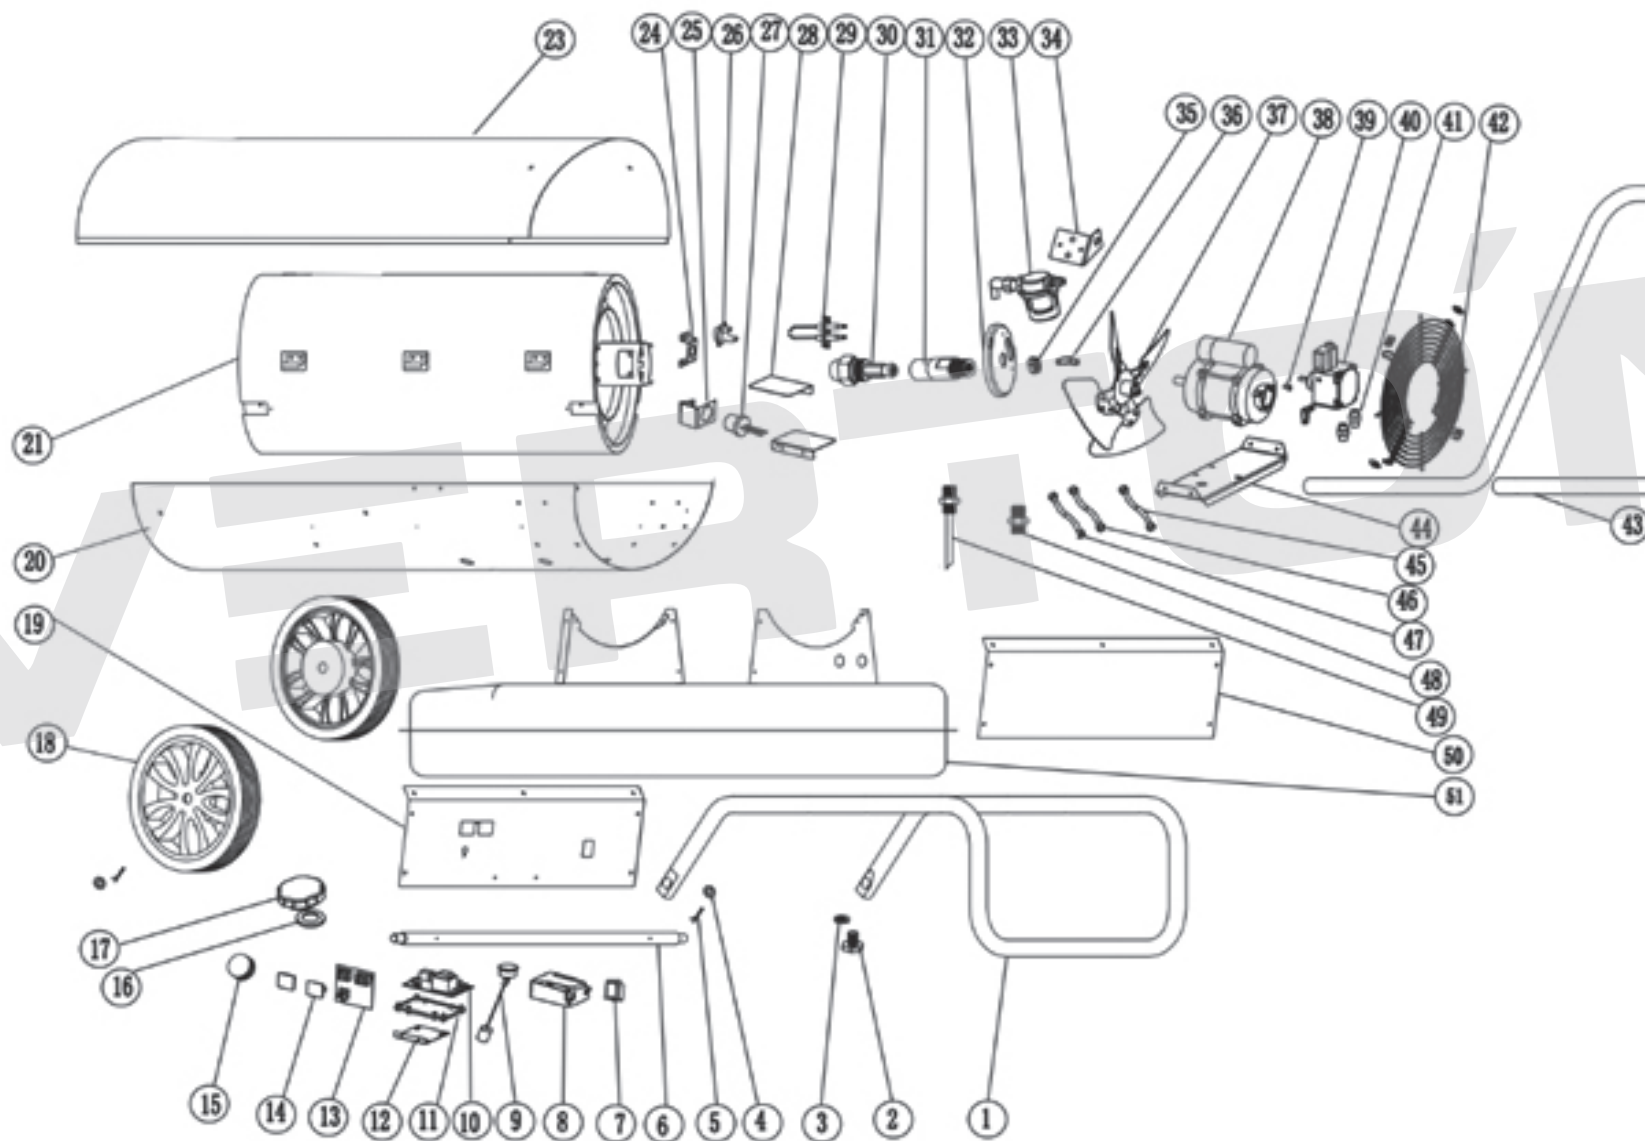

# ИЛЛЮСТРИРОВАННЫЙ КАТАЛОГ ЗАПАСНЫХ ЧАСТЕЙ DH-90

**VERTÓN**<sup>®</sup>

## DH-90

№	Артикул	Наименование	Кол-во
1	01.8498.16202	Опорная подножка DH-90	1
2	01.8498.16205	Пробка сливная DH-90	1
3			1
4		Шайба	2
5		Шплинт	2
6	01.8498.16206	Ось колеса DH-90	1
7	01.8498.16161	Выключатель DH-60D/120	1
8		Блок розжига	1
9		Датчик топлива	1
11		Крепление платы пластиковое	1
12		Крепление платы металлическое	1
10	01.8498.16204	Плата управления в сборе DH-90	1
13			1
14		Защитное окно дисплея	1
15		Рукоятка термостата	1
16	01.8498.16207	Крышка топливного бака DH-90	1
17			1
18	01.8498.16208	Колесо транспортировочное DH-90	2
19	01.8498.16209	Левая боковая крышка DH-90	1
20	01.8498.16210	Нижняя часть корпуса DH-90	1
21	01.8498.16211	Камера сгорания DH-90	1
23	01.8498.16212	Верхняя часть корпуса DH-90	1
24		Кронштейн датчика перегрева	1
25		Кронштейн фотоэлемента	1
26	01.8498.16213	Термостат перегрева DH-90	1
27	01.8498.16214	Фотоэлемент Verton DH-90	1
28		Рассеиватель	1
29	01.8498.16188	Свеча зажигания DH-60D/120	1