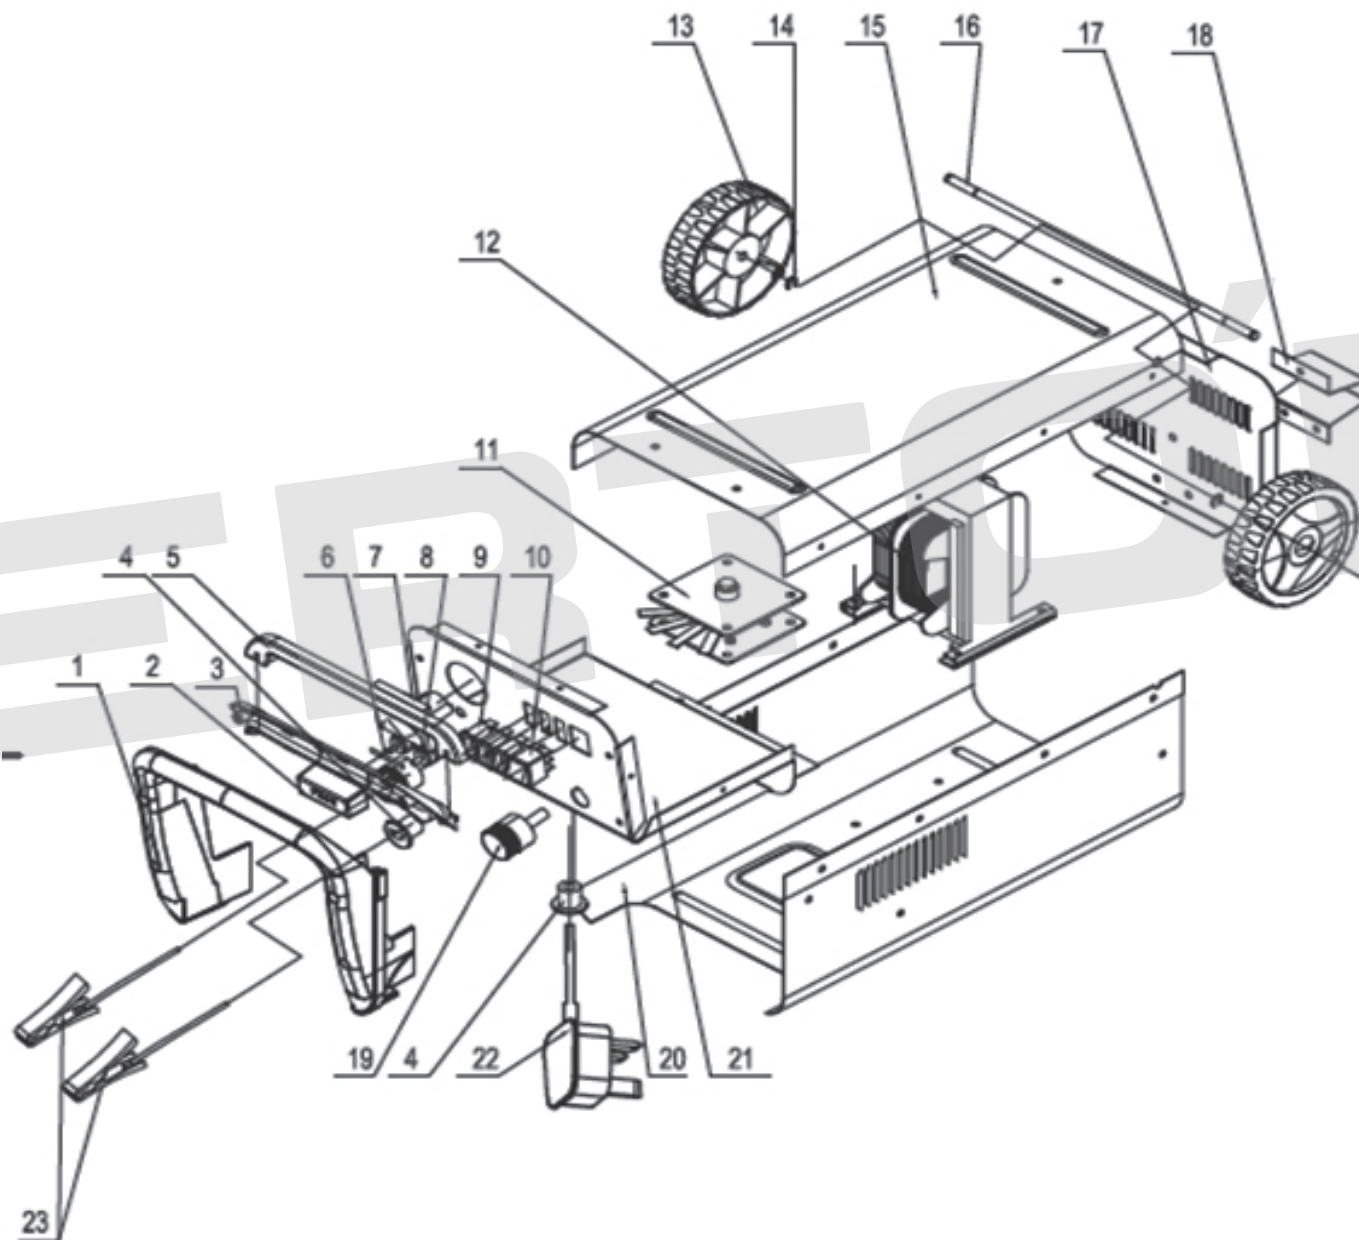

ИЛЛЮСТРИРОВАННЫЙ КАТАЛОГ ЗАПАСНЫХ ЧАСТЕЙ ПЗУ-320

VERTÓN[®]

ИЛЛЮСТРИРОВАННЫЙ КАТАЛОГ ЗАПАСНЫХ ЧАСТЕЙ

ПЗУ-320

VERTON[®]

№	Артикул	Наименование	кол-во
1	01.6185.6210	Рукоятка пластиковая ПЗУ-320\400	1
3			
5			
2	01.9084.10527	Крышка пластиковая предохранителя ПЗУ-320\400	1
4	01.9084.10528	Фиксатор кабеля ПЗУ-320\400	2
6	01.8881.8069	Предохранитель 50А ПЗУ-180\120\240\320\400	4
7	01.6185.6198	Амперметр ПЗУ-320/400/500/600 (60А)	1
8	01.8881.15854	Клемная колодка предохранителя в сборе ПЗУ-320/400	2
9	01.6185.6205	Переключатель VERTON для ЗУ-10/15/20/30/40, ПЗУ-120/180/320/400	3
10	01.6185.6207	Выключатель ЗУ-10/15/20/30/40, ПЗУ-120/180/320/400	1
11	01.9079.10530	Мост диодный 100А ПЗУ-320	1
12	01.7957.8074	Трансформатор ПЗУ-320 (AP103;CD-40RE)	1
13	01.7957.8216	Колесо ПЗУ-320\400\500\600\800	2
14	01.8881.15855	Стопорное кольцо штанги колёс	4
15	01.8881.15856	Панель задняя ПЗУ-320/400	1
16	01.9083.10256	Штанга колес ПЗУ-320/400	1
17	01.8881.15857	Панель нижняя ПЗУ-320/400	1
18	01.8881.15858	Опора нижняя ПЗУ-320/400	1

19	01.7957.8075	Колодка клеммная силового провода ПЗУ-320/400	2
20	01.9084.10534	Панель передняя ПЗУ-320/400	1
21	01.8881.15859	Панель управления ПЗУ-320/400	1
22	01.8881.10537	Кабель питания с вилкой 16А ПЗУ-320\400\500\600	1
23	01.9080.10991	Силовой провод с крокодилем (+) (VERTON) ПЗУ-320	1
	01.9080.10992	Силовой провод с крокодилем (-) (VERTON) ПЗУ-320	1