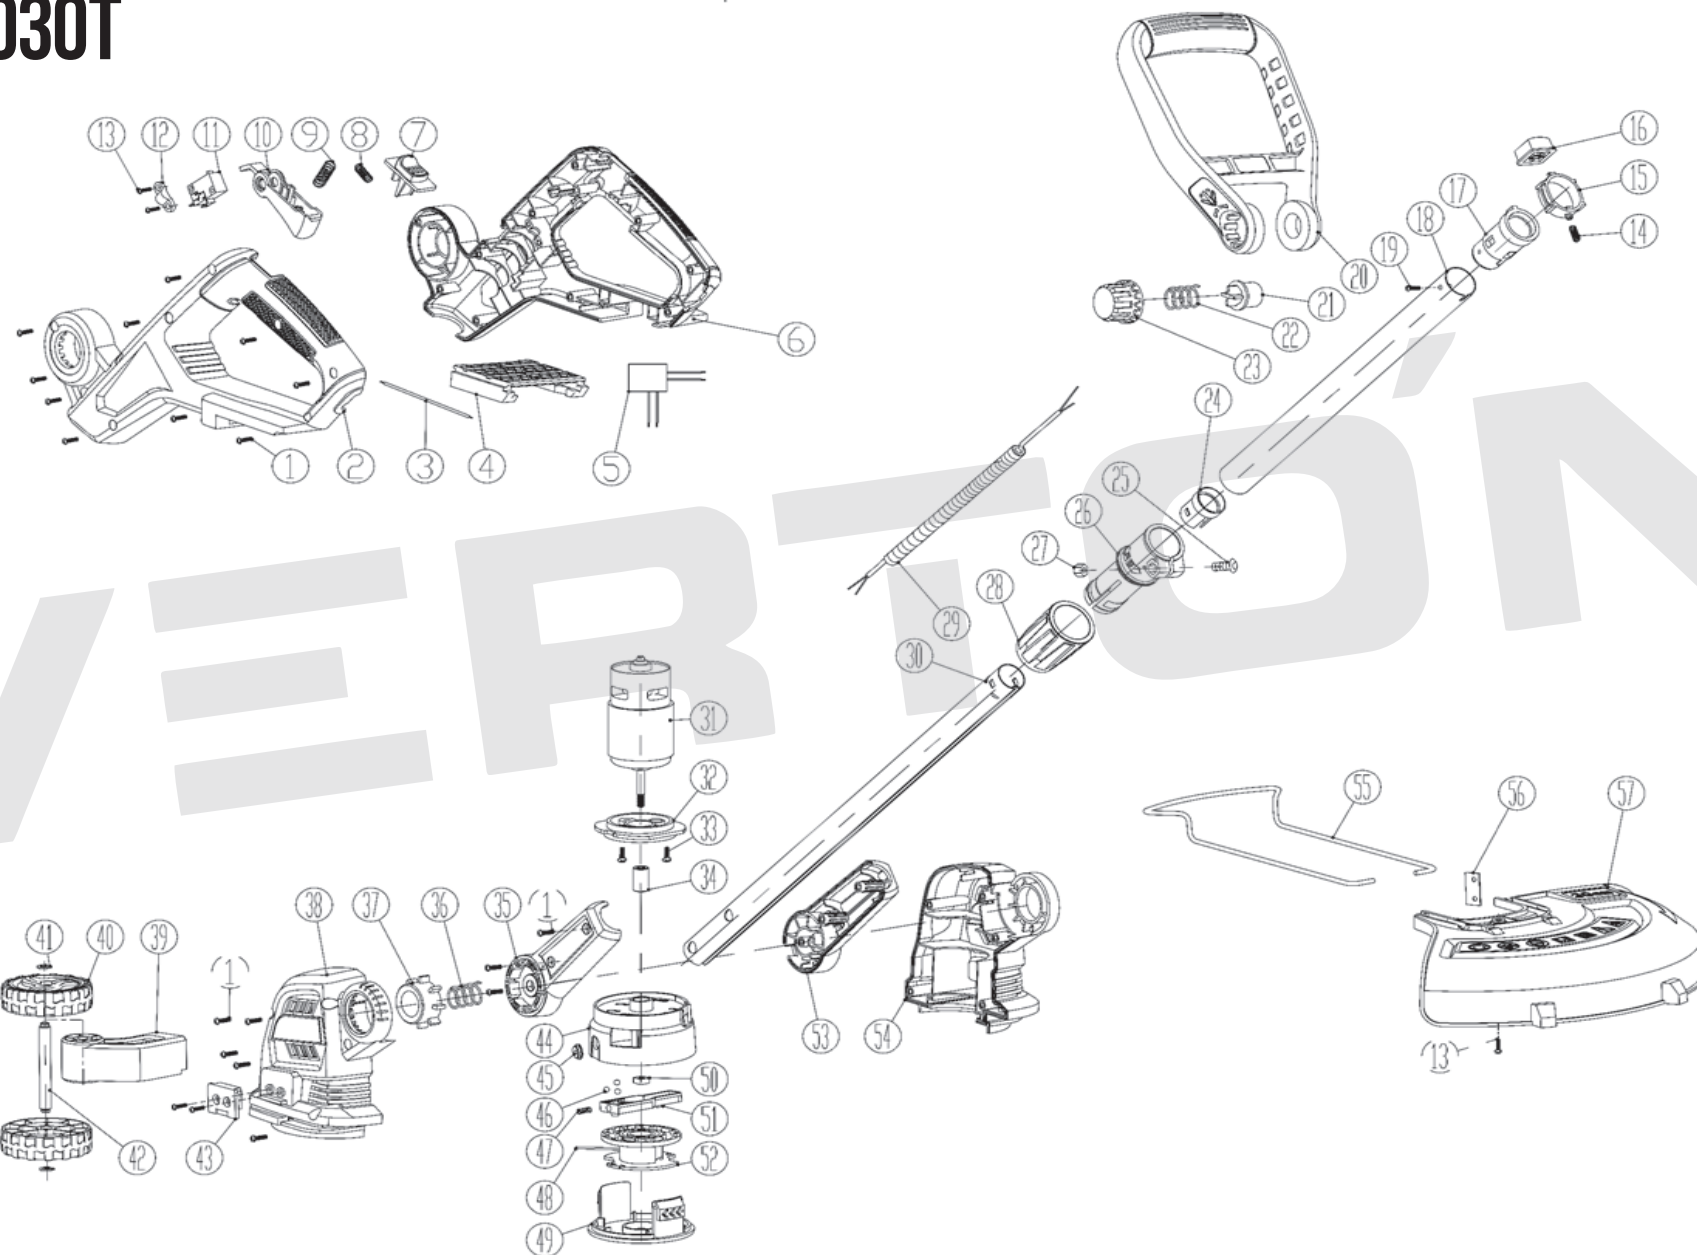

# ИЛЛЮСТРИРОВАННЫЙ КАТАЛОГ ЗАПАСНЫХ ЧАСТЕЙ BBR-2030T

**VERTÓN**®

| №   | Артикул        | Наименование                                  | кол-во         |
|-----|----------------|---|----------------|
| 1   |                | Винт 4x16                                     | 20             |
| 2   | 01.15128.15406 | Рукоятка управления (левая часть) BBR-2030T   | 1              |
| 3   | 01.15128.15406 | Контроллер в сборе BBR-2030T                  | 1              |
| 4   |                |   | 1              |
| 4.1 |                |   | 2              |
| 5   |                |   | 1              |
| 6   | 01.15128.15408 | Рукоятка управления (правая часть) BBR-2030T  | 1              |
| 7   | 01.15128.15408 | Кнопка блокировки BBR-2030T                   | 1              |
| 8   | 01.15128.15410 | Пружина кнопки блокировки BBR-2030T           | 1              |
| 9   | 01.15128.15411 | Пружина кнопки выключателя BBR-2030T          | 1              |
| 10  | 01.15128.15412 | Кнопка выключателя BBR-2030T                  | 1              |
| 11  | 01.15128.15413 | Микровыключатель BBR-2030T                    | 1              |
| 12  | 01.15128.15414 | Фиксатор выключателя BBR-2030T                | 1              |
| 13  |                | Винт 4x14                                     | 2              |
| 14  | 01.15128.15415 | Втулка поворота штанги в сборе BBR-2030T      | 1              |
| 15  |                |   | 1              |
| 16  |                |   | 1              |
| 17  |                |   | 1              |
| 18  | 01.15128.15416 | Штанга верхняя BBR-2030T                      | 1              |
| 19  |                | Винт 4x6                                      | 1              |
| 20  | 01.15128.15417 | Рукоятка передняя в сборе BBR-2030T           | 1              |
| 21  |                |   | 1              |
| 22  |                |   | 1              |
| 23  |                |   | 1              |
| 24  |                |   | 01.15128.15418 |
| 25  | 01.15128.15419 | Соединительная муфта штанги в сборе BBR-2030T | 1              |
| 26  |                |   | 1              |
| 27  |                |   | 1              |
| 28  |                |   | 1              |
| 29  | 01.15128.15420 | Провод питания пружинный BBR-2030T            | 1              |
| 30  | 01.15128.15421 | Штанга нижняя BBR-2030T                       | 1              |